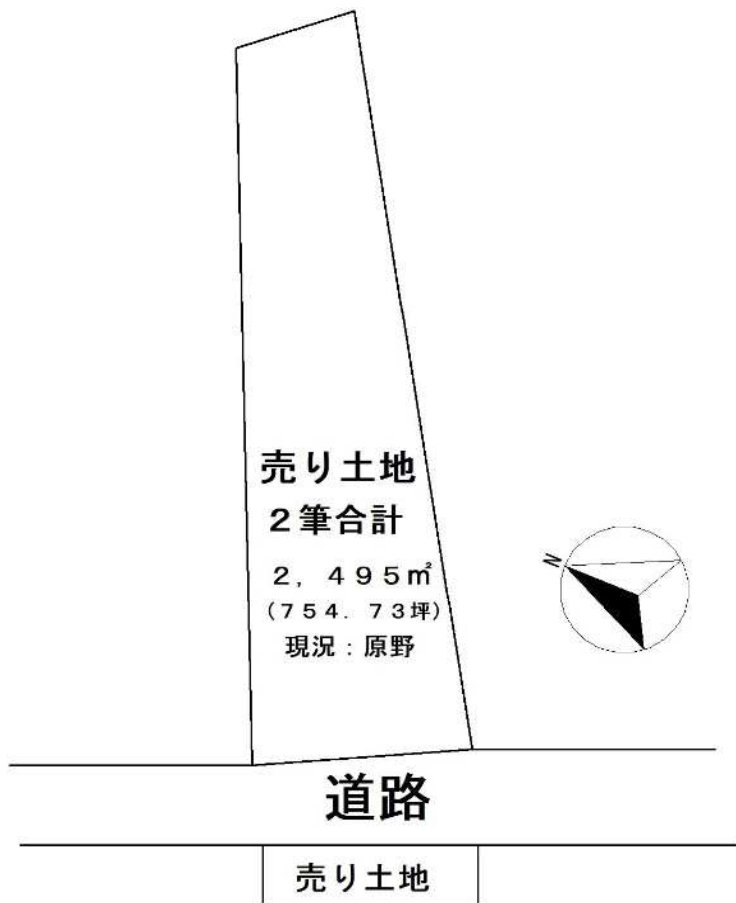

# 古宇利島に土地が出ました！

古宇利島ビーチまで車で約4分の立地♪宿泊施設などいかがですか？

種目	売れ土地				
件名	古宇利島土地				
学区					
価格	13,200万円				
所在	国頭郡今帰仁村字古宇利2955番1、外1筆				
交通	徒歩 分				
土地	2筆	合計 (㎡)	2495.00㎡	合計 (坪)	754.73坪
	各筆	① 地番	2956-1	③ 地番	⑦ 地番
		② 地番		④ 地番	⑥ 地番
坪単価	17.4万円				
土地権利	所有権		地目	原野	
都市計画	都市計画区域外		用途地域	無指定	
建ぺい率	-		容積率	-	
他の法令上の制限					
現況	原野		引渡日	相談	
幅員	南西側：約8m(村道、名称：古宇利1周線)				
間口	南西側：約29.9m				
備考	※景観形成重点地区(自然海岸地区) 高さ制限等有り(8m以下、2階以下) ・北側奥行約98.6m、南側奥行約103m				